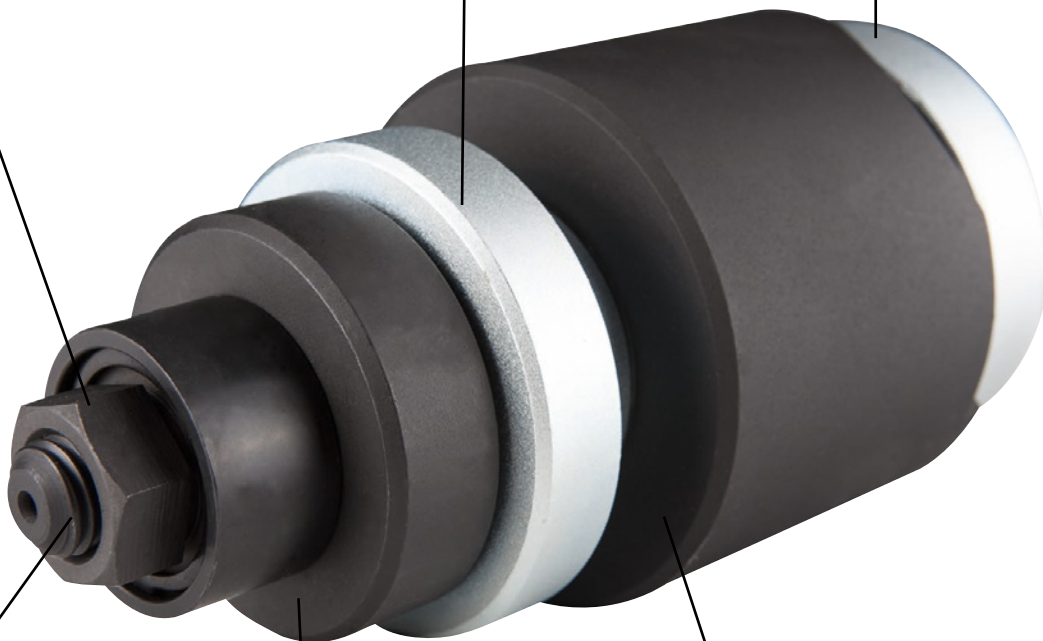

OM 9382

EXTRACTEUR SILENT-BLOCS AVANT VAG

FRONT SILENT-BLOCK EXTRACTOR VAG

SA 9379

BAGUE D'APPUI ETAGEE Ø73mm

STEPPED SUPPORT RING Ø73mm

SA 9381

ECROU M16x2,0+ROULEMENT

NUT M16x2,0+BEARING

SA 9376

BAGUE D'APPUI Ø75,4mm

SUPPORT RING Ø75,4mm

SA 9378

VIS DE POUSSEE M16x2,0

PUSHER SCREW M16x2,0

SA 9377

DOUILLE D'EXTRACTION Ø85mm

EXTRACTION GASKET Ø85mm

SA 9380

BAGUE D'APPUI Ø60,8mm

SUPPORT RING Ø60,8mm